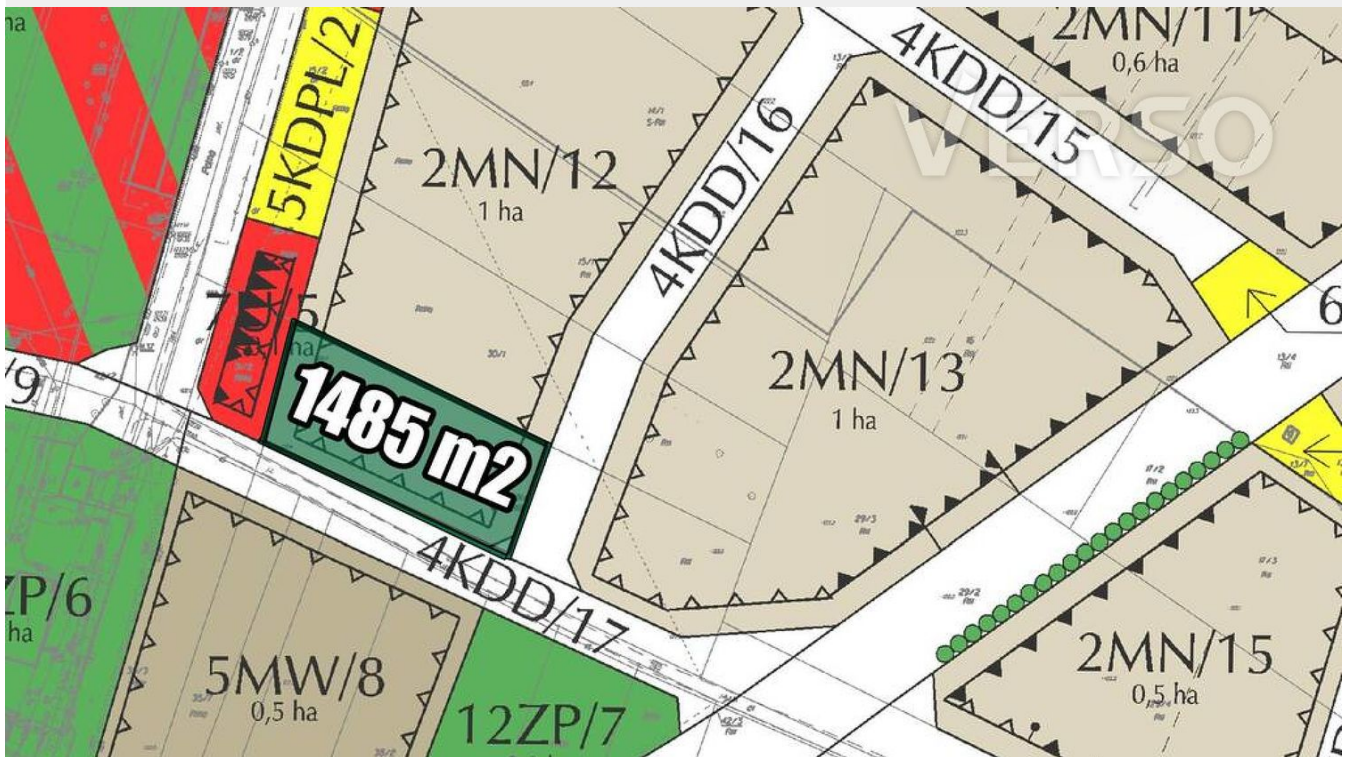

# Atrakcyjna działka budowlana obok AQUA PARKU

1 485 000 zł | 1 000 zł/m<sup>2</sup>

Nr: 1142/2082/OGS  
Na sprzedaż

## Szczegóły oferty

Cena	1 485 000 zł	Kształt działki	Prostokąt
Powierzchnia działki	1485	Droga dojazdowa	Asfaltowa
Cena za m <sup>2</sup>	1 000 zł	Prąd	TAK
Przeznaczenie działki	Budowlana	Kanalizacja	TAK
Szerokość działki (mb.)	58	Plan miejscowy	Plan zagospodarowania przestrzennego
Długość działki (mb.)	25	Przeznaczenie działki w planie lub studium	Tereny zabudowy mieszkaniowej

## Opis nieruchomości

LOKALIZACJA: Wrocław - Krzyki - Brochów ul. Nepalska

OPIS: oferujemy do sprzedaży atrakcyjną działkę budowlaną o pow. 1485 m<sup>2</sup>, położoną na południu Wrocławia, w otoczeniu kameralnej zabudowy mieszkaniowej tuż przy Aqua Parku! Media miejskie: kanalizacja i prąd na działce, gaz oraz infrastruktura telekomunikacyjna znajdują się w drodze przy działce.

Działka objęta miejscowym planem zagospodarowania przestrzennego, przeznaczona m.in. pod zabudowę mieszkaniową jednorodzinną, pracownię artystyczne, edukację czy obiekty opieki nad dzieckiem.

Istnieje możliwość zakupu połowy działki!