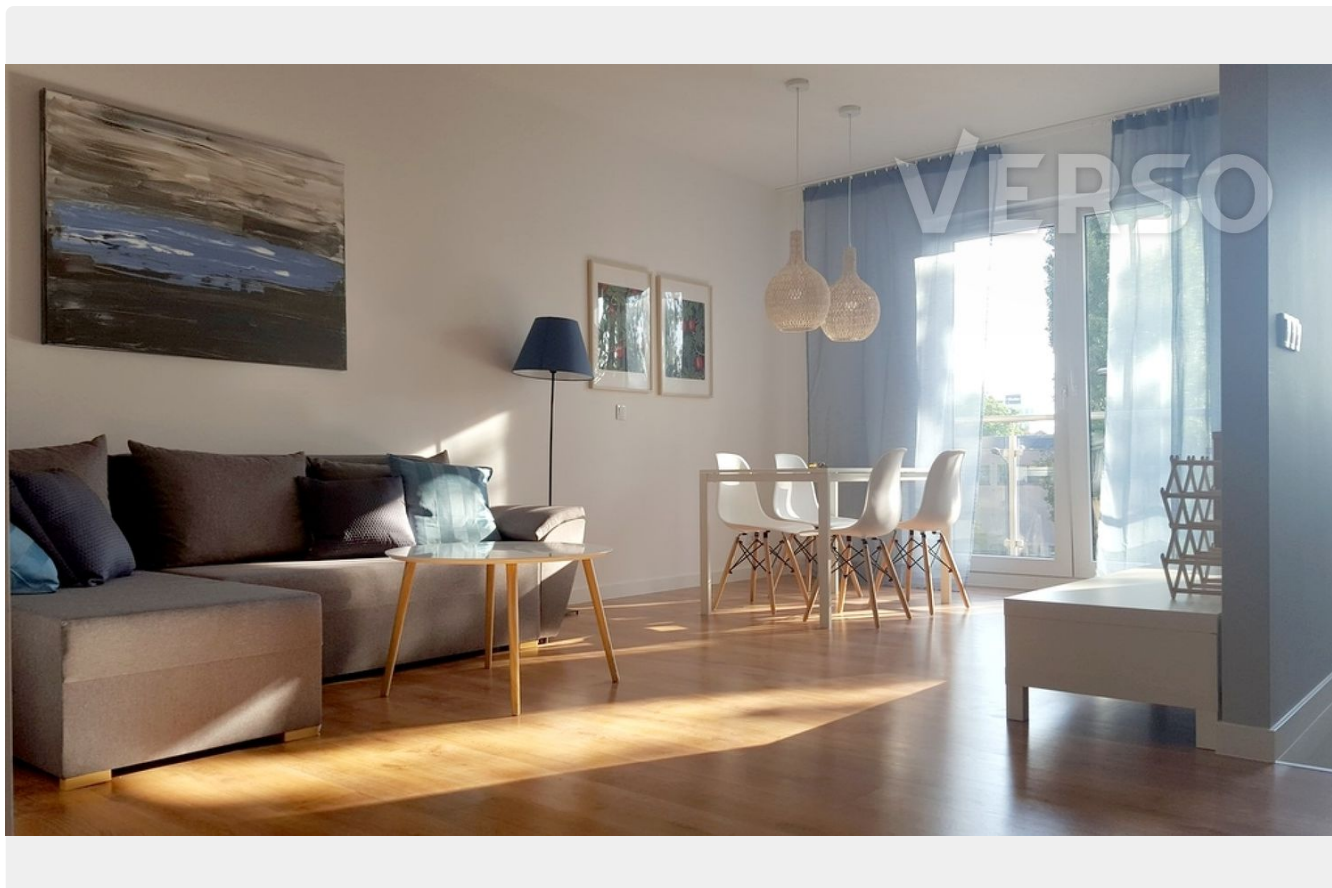

Mieszkanie w centrum - 2 pokoje MP!

3 100 zł | 55,35 zł/m² | 56 m² | 2 pokoje

Nr: 1790/2082/OMW

Pod wynajem

Szczegóły oferty

Rynek	Wtórny	Winda	TAK
Cena	3 100 zł	Monitoring	TAK
Powierzchnia	56 m ²	Stan nieruchomości	Bardzo dobry
Cena za m ²	55,36 zł	Internet	TAK
Liczba pokoi	2	Telewizja kablowa	TAK
Piętro	2	Typ kuchni	Aneks
Liczba pięter	6	Liczba łazienek	1
Rodzaj budynku	Apartamentowo-handlowy	Garaż/Miejsca parkingowe	TAK
Stan budynku	Bardzo dobry	Liczba miejsc parkingowych podziemnych	1